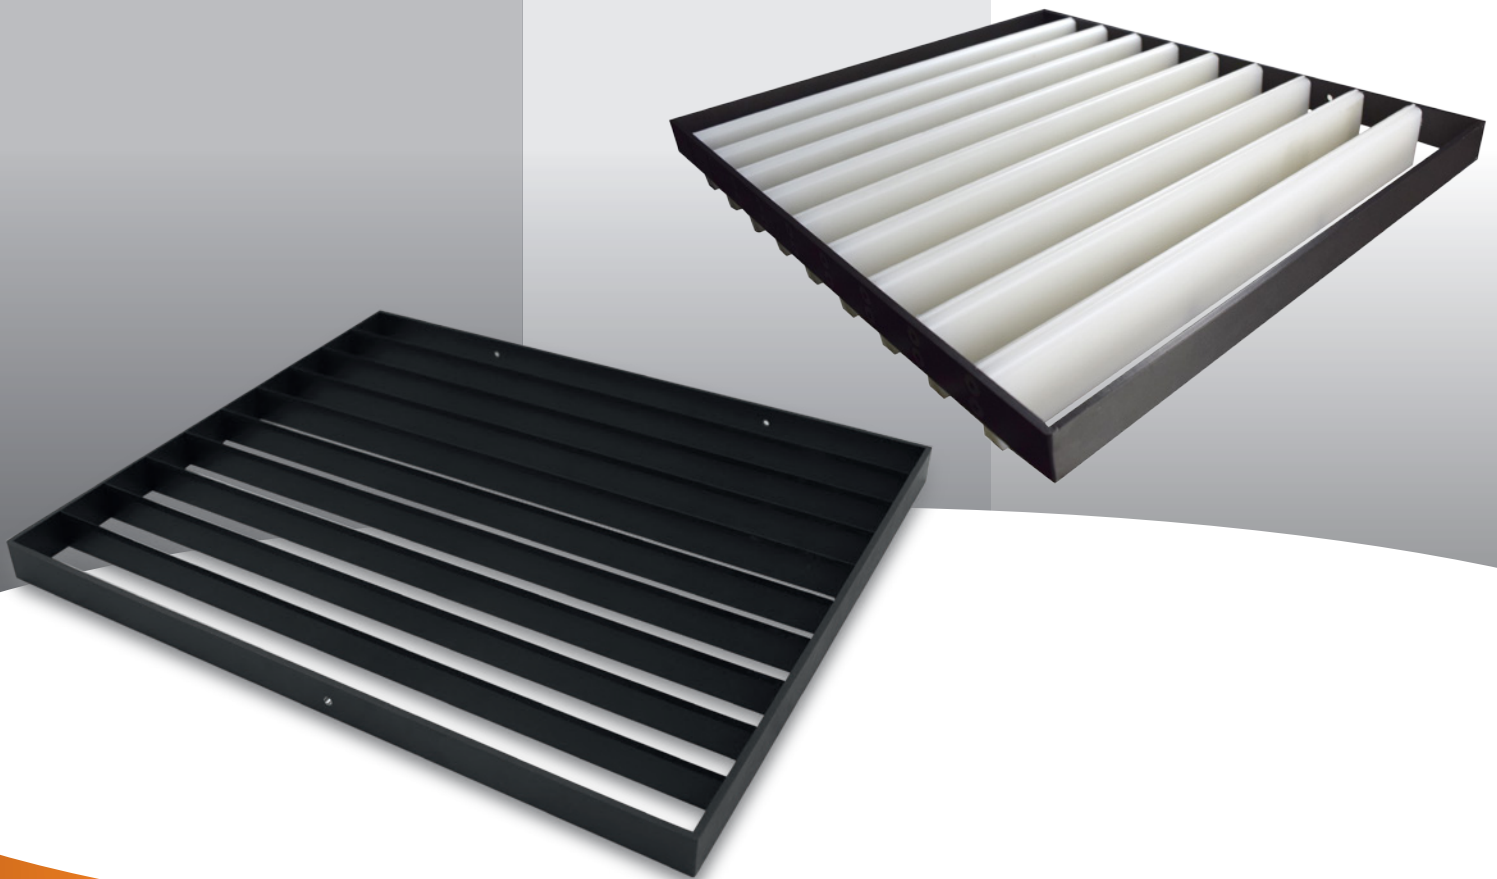

## CARACTÉRISTIQUES

- Assure une meilleure finition des produits divisés.
- Deux types de grilles disponibles.
  - Modèles en inox avec revêtement teflon.
  - Modèles en inox avec revêtement teflon et couteaux en plastique alimentaire.

## FEATURES

- Ensure better finishing of the divided products.
- Two types of grids available.
  - Models in stainless steel with Teflon coating.
  - Models in stainless steel with Teflon coating and food-proof plastic blades.

## EIGENSCHAPPEN

- Zorgen voor een betere afwerking van de gebakken producten.
- Twee soorten roosters te verkrijgen
  - Modellen in roestvrij staal met teflon coating.
  - Modellen in roestvrij staal met teflon coating en voedingsgeschikt plastic messen.

## STANDARD TEFLON COATED STAINLESS STEEL GRIDS.